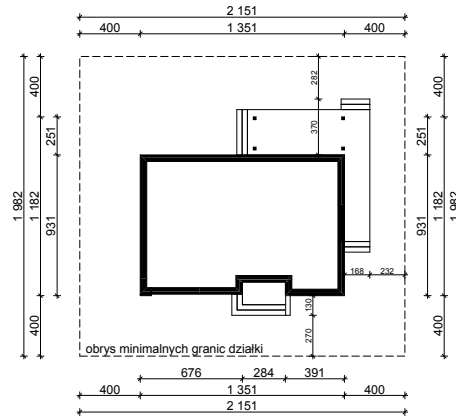

WERSJA PODSTAWOWA

WERSJA LUSTRZANA

OBRYŚ PARTERU BUDYNKU TYP **E-101**

Skala **1:500**

Autor Projektu:

E-DOMY.PL Sp. z o.o. Sp. K.

ul. Powsińska 75 lok.82, 02-903 Warszawa

UWAGA:

W celu zachowania skali, rysunek należy drukować bez funkcji dopasowania, na arkuszu w formacie A4