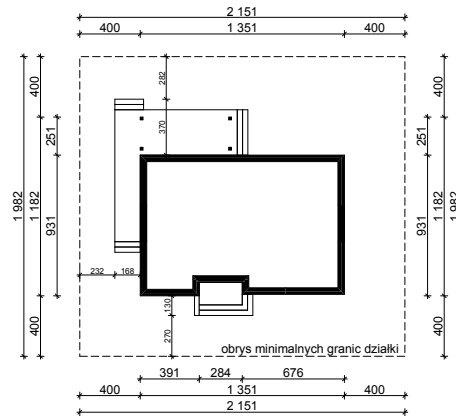

WERSJA PODSTAWOWA

WERSJA LUSTRZANA

OBRYŚ PARTERU BUDYNKU TYP **E-101**

Skala **1:500**

Autor Projektu:

E-DOMY.PL Sp. z o.o. Sp. K.

ul. Powsińska 75 lok.82, 02-903 Warszawa

UWAGA:

W celu zachowania skali, rysunek należy drukować bez funkcji dopasowania, na arkuszu w formacie A4