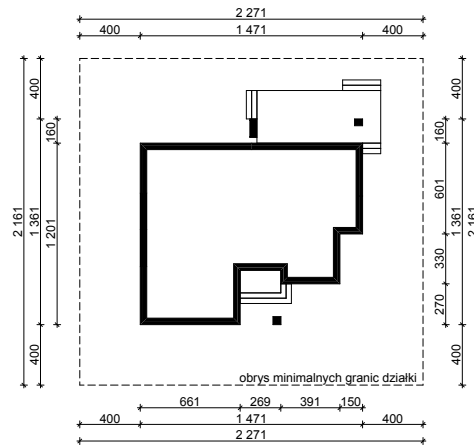

WERSJA PODSTAWOWA

WERSJA LUSTRZANA

OBRYŚ PARTERU BUDYNKU TYP **E-106**

Skala 1:500

Autor Projektu:

E-DOMY.PL Sp. z o.o. Sp. K.

ul. Powsińska 75 lok.82, 02-903 Warszawa

UWAGA:

W celu zachowania skali, rysunek należy drukować bez funkcji dopasowania, na arkuszu w formacie A4