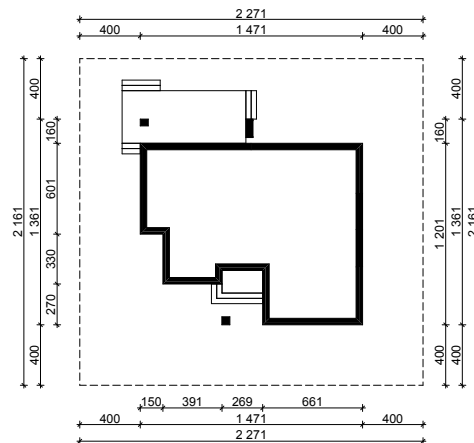

WERSJA PODSTAWOWA

WERSJA LUSTRZANA

OBRYŚ PARTERU BUDYNKU TYP **E-106**

Skala 1:500

Autor Projektu:

E-DOMY.PL Sp. z o.o. Sp. K.

ul. Powsińska 75 lok.82, 02-903 Warszawa

UWAGA:

W celu zachowania skali, rysunek należy drukować bez funkcji dopasowania, na arkuszu w formacie A4