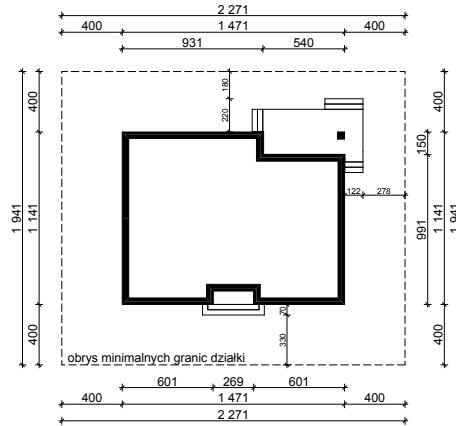

WERSJA PODSTAWOWA

WERSJA LUSTRZANA

OBRYS PARTERU BUDYNKU TYP E-112

Skala 1:500

Autor Projektu:

E-DOMY.PL Sp. z o.o. Sp. K.

ul. Powsińska 75 lok.82, 02-903 Warszawa

UWAGA:

W celu zachowania skali, rysunek należy drukować bez funkcji dopasowania, na arkuszu w formacie A4