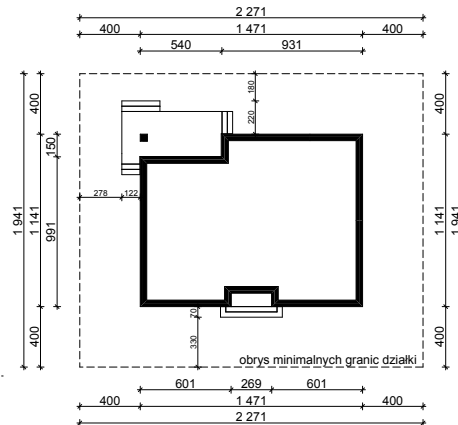

WERSJA PODSTAWOWA

WERSJA LUSTRZANA

OBRYS PARTERU BUDYNKU TYP E-112

Skala 1:500

Autor Projektu:

E-DOMY.PL Sp. z o.o. Sp. K.

ul. Powsińska 75 lok.82, 02-903 Warszawa

UWAGA:

W celu zachowania skali, rysunek należy drukować bez funkcji dopasowania, na arkuszu w formacie A4