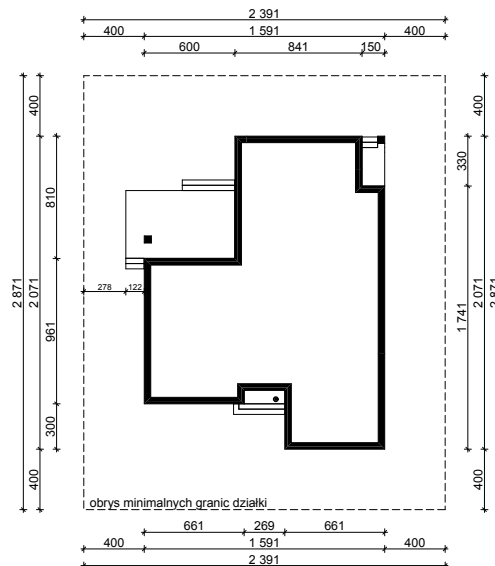

WERSJA PODSTAWOWA

WERSJA LUSTRZANA

OBRYŚ PARTERU BUDYNKU TYP **E-119**

Skala 1:500

Autor Projektu:

E-DOMY.PL Sp. z o.o. Sp. K.

ul. Powsińska 75 lok.82, 02-903 Warszawa

UWAGA:

W celu zachowania skali, rysunek należy drukować bez funkcji dopasowania, na arkuszu w formacie A4