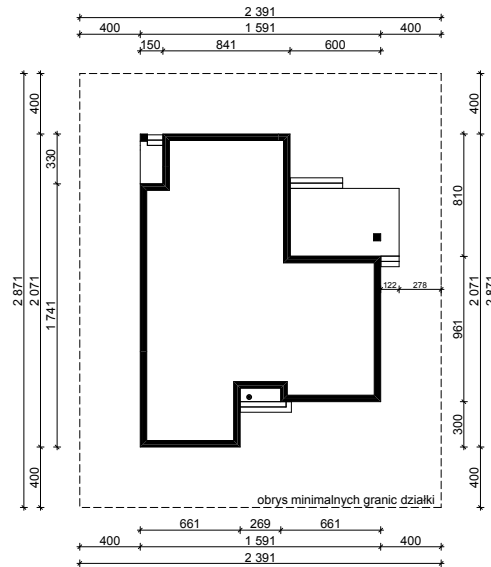

WERSJA PODSTAWOWA

WERSJA LUSTRZANA

OBRYŚ PARTERU BUDYNKU TYP **E-119**

Skala 1:500

Autor Projektu:

E-DOMY.PL Sp. z o.o. Sp. K.

ul. Powsińska 75 lok.82, 02-903 Warszawa

UWAGA:

W celu zachowania skali, rysunek należy drukować bez funkcji dopasowania, na arkuszu w formacie A4