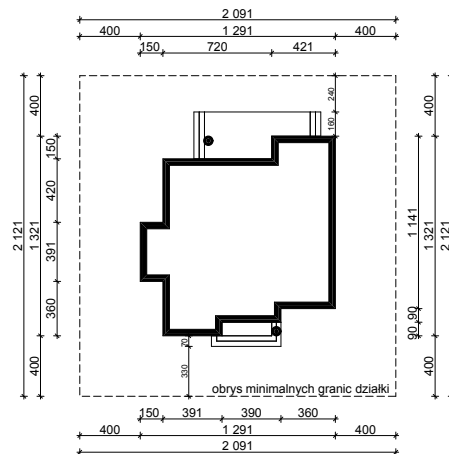

WERSJA PODSTAWOWA

WERSJA LUSTRZANA

OBRYŚ PARTERU BUDYNKU TYP **E-126**

Skala **1:500**

Autor Projektu:

E-DOMY.PL Sp. z o.o. Sp. K.

ul. Powsińska 75 lok.82, 02-903 Warszawa

UWAGA:

W celu zachowania skali, rysunek należy drukować bez funkcji dopasowania, na arkuszu w formacie A4