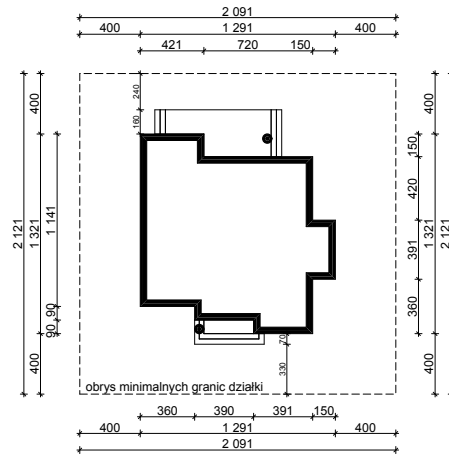

WERSJA PODSTAWOWA

WERSJA LUSTRZANA

OBRYŚ PARTERU BUDYNKU TYP **E-126**

Skala **1:500**

Autor Projektu:

E-DOMY.PL Sp. z o.o. Sp. K.

ul. Powsińska 75 lok.82, 02-903 Warszawa

UWAGA:

W celu zachowania skali, rysunek należy drukować bez funkcji dopasowania, na arkuszu w formacie A4