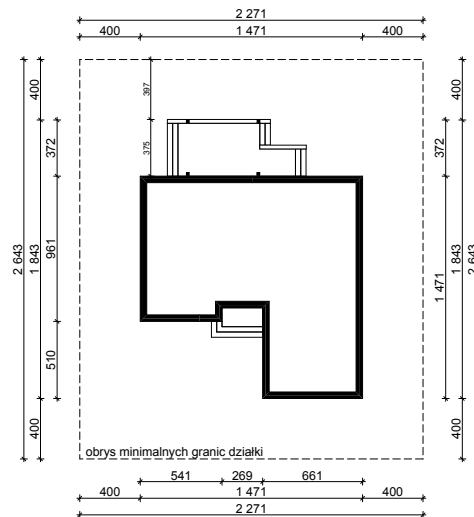

WERSJA PODSTAWOWA

WERSJA LUSTRZANA

OBRYS PARTERU BUDYNKU TYP E-129

Skala 1:500

Autor Projektu:

E-DOMY.PL Sp. z o.o. Sp. K.

ul. Powsińska 75 lok.82, 02-903 Warszawa

UWAGA:

W celu zachowania skali, rysunek należy drukować bez funkcji dopasowania, na arkuszu w formacie A4