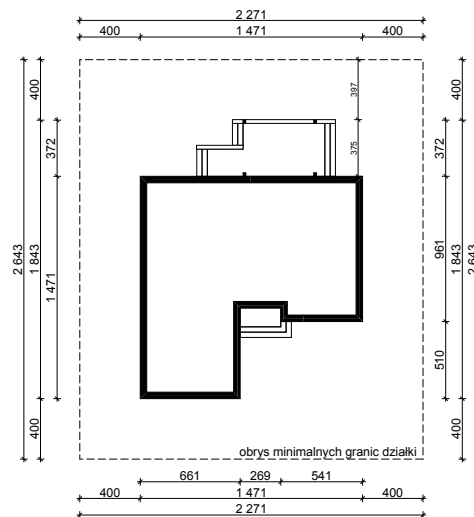

WERSJA PODSTAWOWA

WERSJA LUSTRZANA

OBRYS PARTERU BUDYNKU TYP E-129

Skala 1:500

Autor Projektu:

E-DOMY.PL Sp. z o.o. Sp. K.

ul. Powsińska 75 lok.82, 02-903 Warszawa

UWAGA:

W celu zachowania skali, rysunek należy drukować bez funkcji dopasowania, na arkuszu w formacie A4