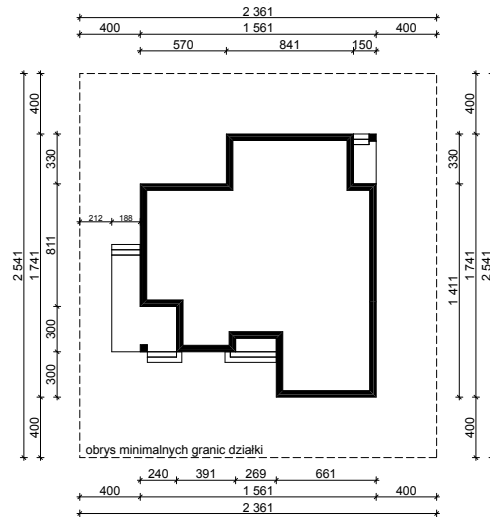

WERSJA PODSTAWOWA

WERSJA LUSTRZANA

OBRYŚ PARTERU BUDYNKU TYP **E-135**

Skala 1:500

Autor Projektu:

E-DOMY.PL Sp. z o.o. Sp. K.

ul. Powsińska 75 lok.82, 02-903 Warszawa

UWAGA:

W celu zachowania skali, rysunek należy drukować bez funkcji dopasowania, na arkuszu w formacie A4