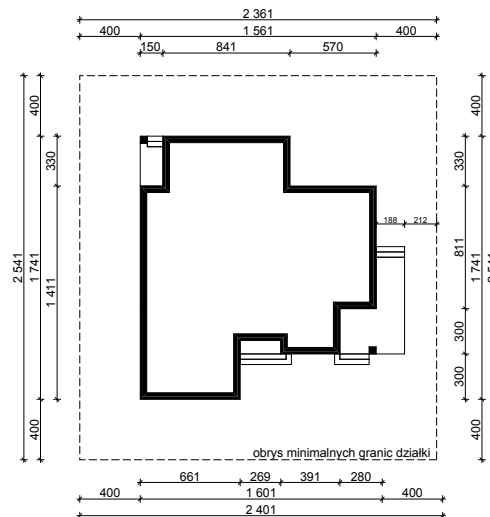

WERSJA PODSTAWOWA

WERSJA LUSTRZANA

OBRYŚ PARTERU BUDYNKU TYP **E-135**

Skala 1:500

Autor Projektu:

E-DOMY.PL Sp. z o.o. Sp. K.

ul. Powsińska 75 lok.82, 02-903 Warszawa

UWAGA:

W celu zachowania skali, rysunek należy drukować bez funkcji dopasowania, na arkuszu w formacie A4