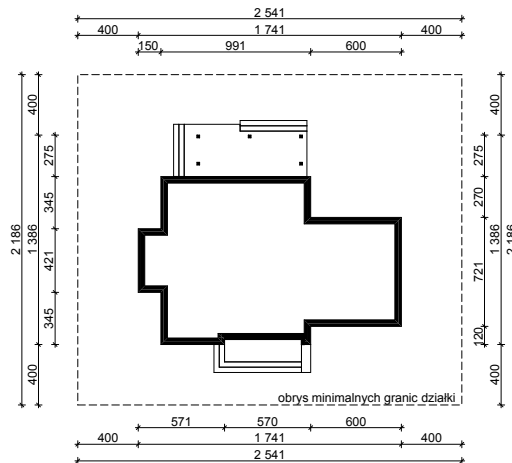

WERSJA PODSTAWOWA

WERSJA LUSTRZANA

OBRYS PARTERU BUDYNKU TYP **E-147**

Skala **1:500**

Autor Projektu:

E-DOMY.PL Sp. z o.o. Sp. K.

ul. Powsińska 75 lok.82, 02-903 Warszawa

UWAGA:

W celu zachowania skali, rysunek należy drukować bez funkcji dopasowania, na arkuszu w formacie A4