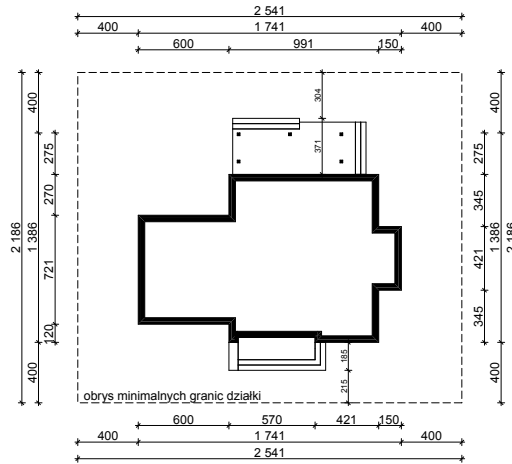

WERSJA PODSTAWOWA

WERSJA LUSTRZANA

OBRYS PARTERU BUDYNKU TYP **E-147**

Skala **1:500**

Autor Projektu:

E-DOMY.PL Sp. z o.o. Sp. K.

ul. Powsińska 75 lok.82, 02-903 Warszawa

UWAGA:

W celu zachowania skali, rysunek należy drukować bez funkcji dopasowania, na arkuszu w formacie A4