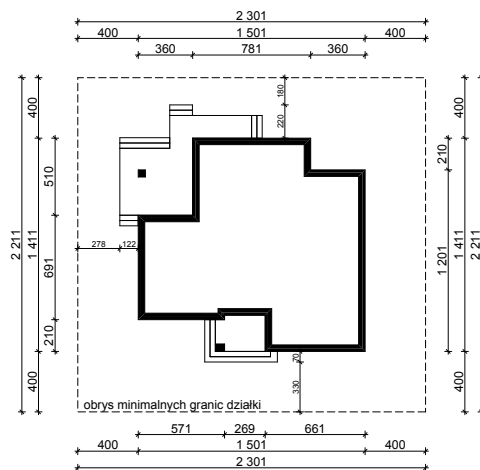

## OBRYŚ PARTERU BUDYNKU TYP **E-148**

Skala 1:500

Autor Projektu:

**E-DOMY.PL Sp. z o.o. Sp. K.**

ul. Powsińska 75 lok.82, 02-903 Warszawa

UWAGA:

W celu zachowania skali, rysunek należy drukować bez funkcji dopasowania, na arkuszu w formacie A4