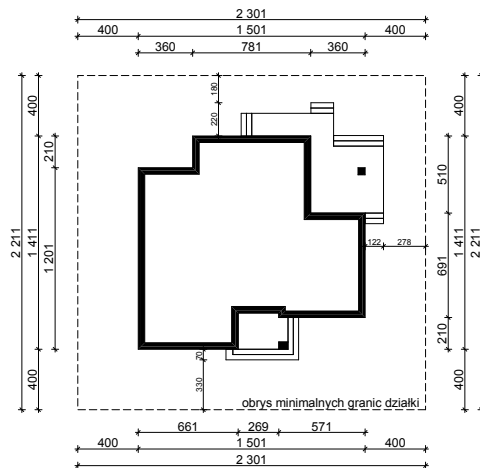

WERSJA PODSTAWOWA