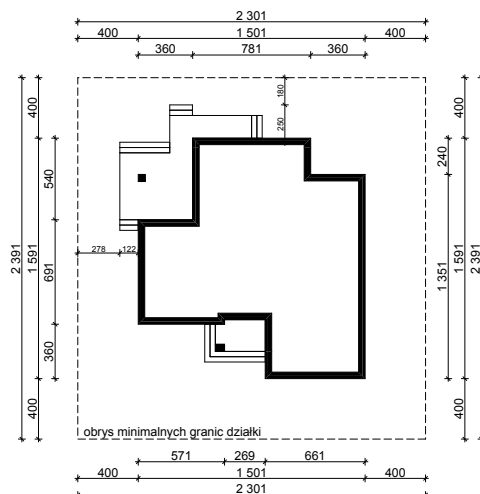

## OBRYS PARTERU BUDYNKU TYP **E-149**

Skala **1:500**

Autor Projektu:

**E-DOMY.PL Sp. z o.o. Sp. K.**

ul. Powsińska 75 lok.82, 02-903 Warszawa

UWAGA:

W celu zachowania skali, rysunek należy drukować bez funkcji dopasowania, na arkuszu w formacie A4