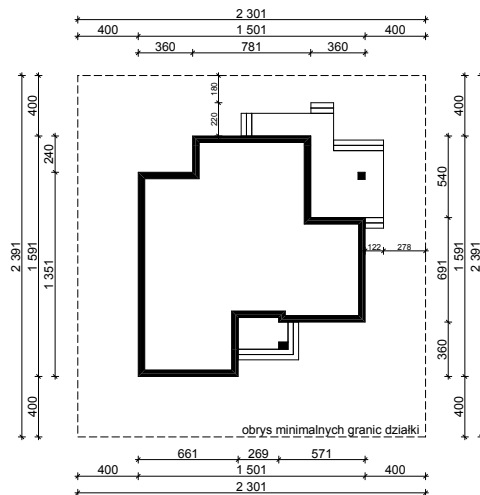

WERSJA PODSTAWOWA