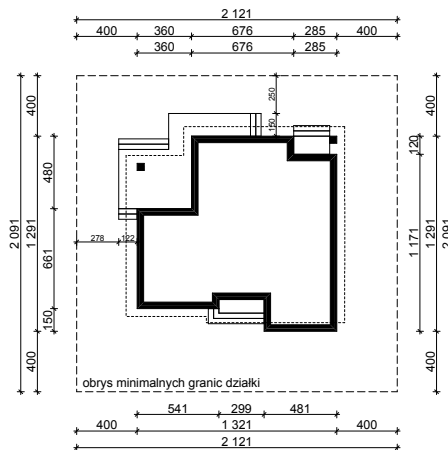

WERSJA PODSTAWOWA

WERSJA LUSTRZANA

OBRYŚ PARTERU BUDYNKU TYP **E-157**

Skala **1:500**

Autor Projektu:

E-DOMY.PL Sp. z o.o. Sp. K.

ul. Powsińska 75 lok.82, 02-903 Warszawa

UWAGA:

W celu zachowania skali, rysunek należy drukować bez funkcji dopasowania, na arkuszu w formacie A4