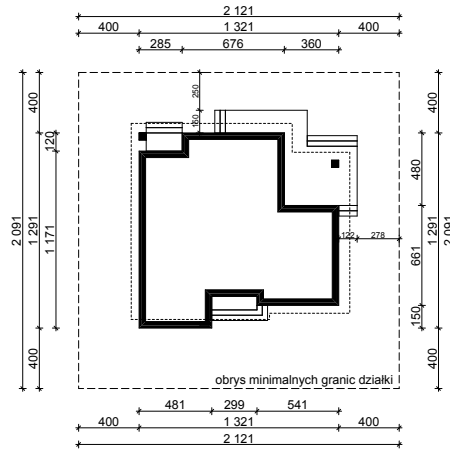

WERSJA PODSTAWOWA

WERSJA LUSTRZANA

OBRYŚ PARTERU BUDYNKU TYP **E-157**

Skala **1:500**

Autor Projektu:

E-DOMY.PL Sp. z o.o. Sp. K.

ul. Powsińska 75 lok.82, 02-903 Warszawa

UWAGA:

W celu zachowania skali, rysunek należy drukować bez funkcji dopasowania, na arkuszu w formacie A4