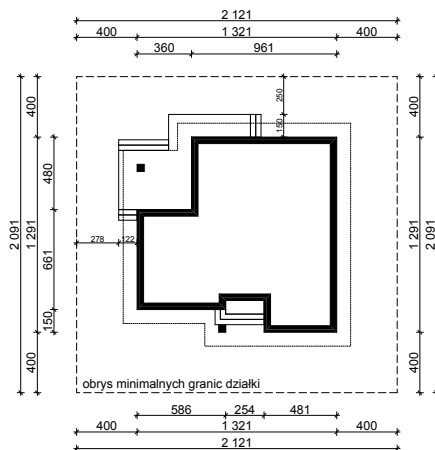

WERSJA PODSTAWOWA

WERSJA LUSTRZANA

OBRYŚ PARTERU BUDYNKU TYP **E-168**

Skala 1:500

Autor Projektu:

E-DOMY.PL Sp. z o.o. Sp. K.

ul. Powsińska 75 lok.82, 02-903 Warszawa

UWAGA:

W celu zachowania skali, rysunek należy drukować bez funkcji dopasowania, na arkuszu w formacie A4