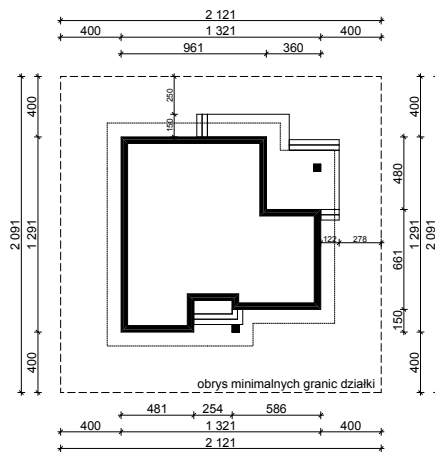

WERSJA PODSTAWOWA

WERSJA LUSTRZANA

OBRYŚ PARTERU BUDYNKU TYP **E-168**

Skala 1:500

Autor Projektu:

E-DOMY.PL Sp. z o.o. Sp. K.

ul. Powsińska 75 lok.82, 02-903 Warszawa

UWAGA:

W celu zachowania skali, rysunek należy drukować bez funkcji dopasowania, na arkuszu w formacie A4