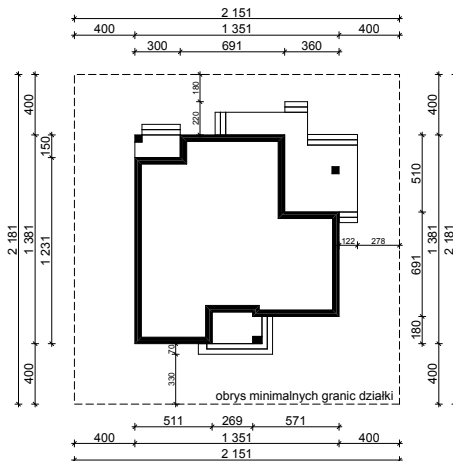

WERSJA PODSTAWOWA

WERSJA LUSTRZANA

OBRYŚ PARTERU BUDYNKU TYP **E-178**

Skala 1:500

Autor Projektu:

E-DOMY.PL Sp. z o.o. Sp. K.

ul. Powsińska 75 lok.82, 02-903 Warszawa

UWAGA:

W celu zachowania skali, rysunek należy drukować bez funkcji dopasowania, na arkuszu w formacie A4