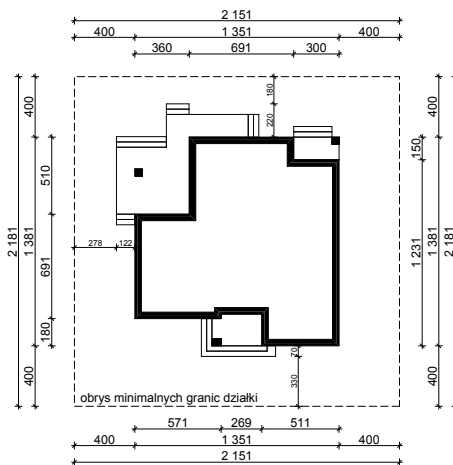

WERSJA PODSTAWOWA

WERSJA LUSTRZANA

OBRYŚ PARTERU BUDYNKU TYP **E-178**

Skala 1:500

Autor Projektu:

E-DOMY.PL Sp. z o.o. Sp. K.

ul. Powsińska 75 lok.82, 02-903 Warszawa

UWAGA:

W celu zachowania skali, rysunek należy drukować bez funkcji dopasowania, na arkuszu w formacie A4