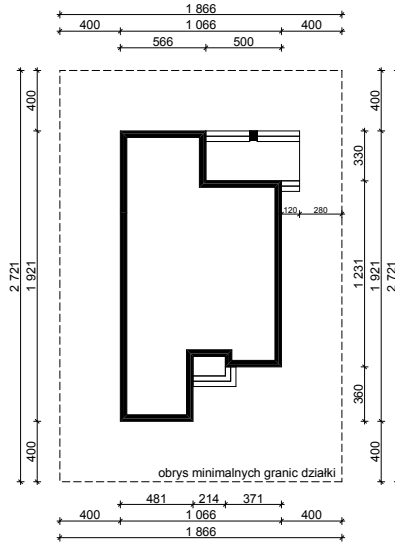

WERSJA PODSTAWOWA

WERSJA LUSTRZANA

OBRYS PARTERU BUDYNKU TYP E-182

Skala 1:500

Autor Projektu:

E-DOMY.PL Sp. z o.o. Sp. K.

ul. Powsińska 75 lok.82, 02-903 Warszawa

UWAGA:

W celu zachowania skali, rysunek należy drukować bez funkcji dopasowania, na arkuszu w formacie A4