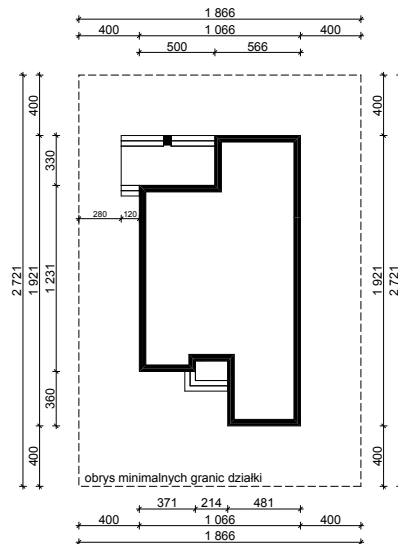

WERSJA PODSTAWOWA

WERSJA LUSTRZANA

OBRYS PARTERU BUDYNKU TYP E-182

Skala 1:500

Autor Projektu:

E-DOMY.PL Sp. z o.o. Sp. K.

ul. Powsińska 75 lok.82, 02-903 Warszawa

UWAGA:

W celu zachowania skali, rysunek należy drukować bez funkcji dopasowania, na arkuszu w formacie A4