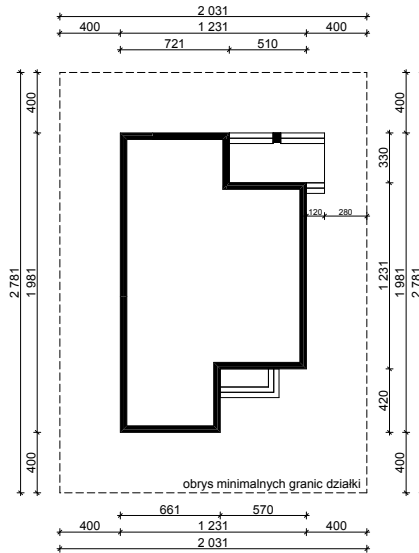

WERSJA PODSTAWOWA

WERSJA LUSTRZANA

OBRYS PARTERU BUDYNKU TYP **E-183**

Skala 1:500

Autor Projektu:

E-DOMY.PL Sp. z o.o. Sp. K.

ul. Powsińska 75 lok.82, 02-903 Warszawa

UWAGA:

W celu zachowania skali, rysunek należy drukować bez funkcji dopasowania, na arkuszu w formacie A4