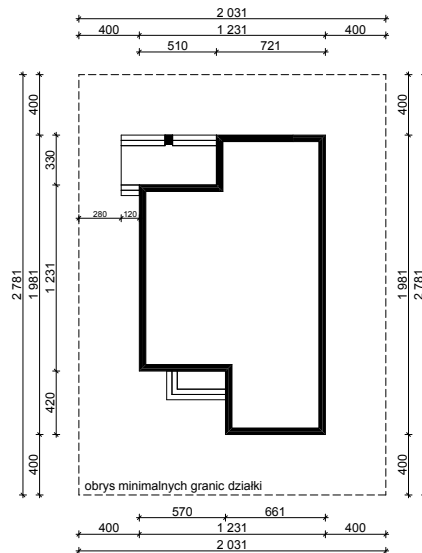

WERSJA PODSTAWOWA

WERSJA LUSTRZANA

OBRYS PARTERU BUDYNKU TYP **E-183**

Skala 1:500

Autor Projektu:

E-DOMY.PL Sp. z o.o. Sp. K.

ul. Powsińska 75 lok.82, 02-903 Warszawa

UWAGA:

W celu zachowania skali, rysunek należy drukować bez funkcji dopasowania, na arkuszu w formacie A4