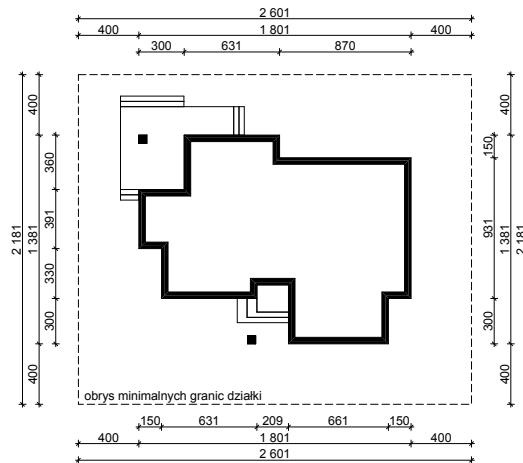

WERSJA PODSTAWOWA

WERSJA LUSTRZANA

OBRYS PARTERU BUDYNKU TYP **E-186**

Skala 1:500

Autor Projektu:

E-DOMY.PL Sp. z o.o. Sp. K.

ul. Powsińska 75 lok.82, 02-903 Warszawa

UWAGA:

W celu zachowania skali, rysunek należy drukować bez funkcji dopasowania, na arkuszu w formacie A4