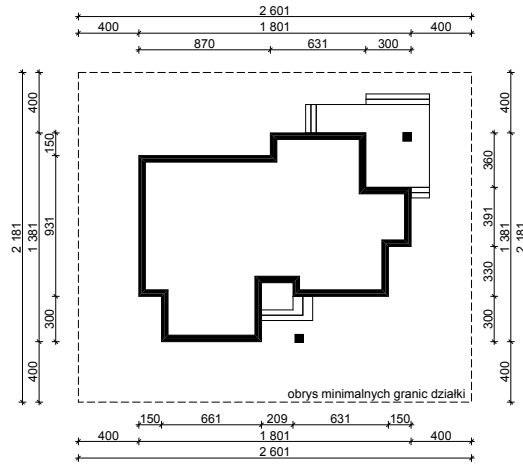

WERSJA PODSTAWOWA

WERSJA LUSTRZANA

OBRYS PARTERU BUDYNKU TYP **E-186**

Skala 1:500

Autor Projektu:

E-DOMY.PL Sp. z o.o. Sp. K.

ul. Powsińska 75 lok.82, 02-903 Warszawa

UWAGA:

W celu zachowania skali, rysunek należy drukować bez funkcji dopasowania, na arkuszu w formacie A4