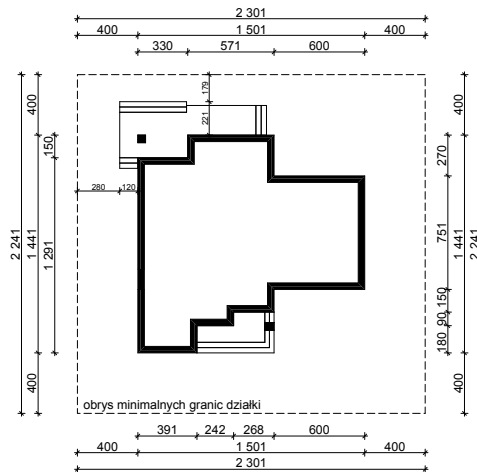

WERSJA PODSTAWOWA

WERSJA LUSTRZANA

OBRYS PARTERU BUDYNKU TYP **E-198**

Skala 1:500

Autor Projektu:

E-DOMY.PL Sp. z o.o. Sp. K.

ul. Powsińska 75 lok.82, 02-903 Warszawa

UWAGA:

W celu zachowania skali, rysunek należy drukować bez funkcji dopasowania, na arkuszu w formacie A4