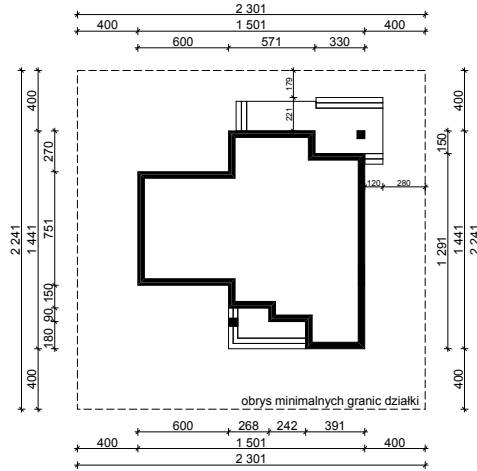

WERSJA PODSTAWOWA

WERSJA LUSTRZANA

OBRYS PARTERU BUDYNKU TYP **E-198**

Skala 1:500

Autor Projektu:

E-DOMY.PL Sp. z o.o. Sp. K.

ul. Powsińska 75 lok.82, 02-903 Warszawa

UWAGA:

W celu zachowania skali, rysunek należy drukować bez funkcji dopasowania, na arkuszu w formacie A4