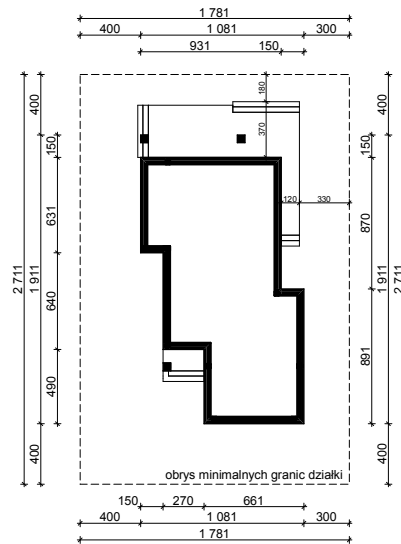

WERSJA PODSTAWOWA