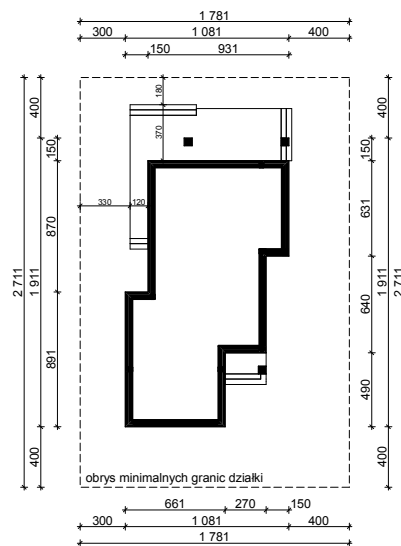

## OBRYŚ PARTERU BUDYNKU TYP **E-201**

Skala 1:500

Autor Projektu:

**E-DOMY.PL Sp. z o.o. Sp. K.**

ul. Powsińska 75 lok.82, 02-903 Warszawa

UWAGA:

W celu zachowania skali, rysunek należy drukować bez funkcji dopasowania, na arkuszu w formacie A4