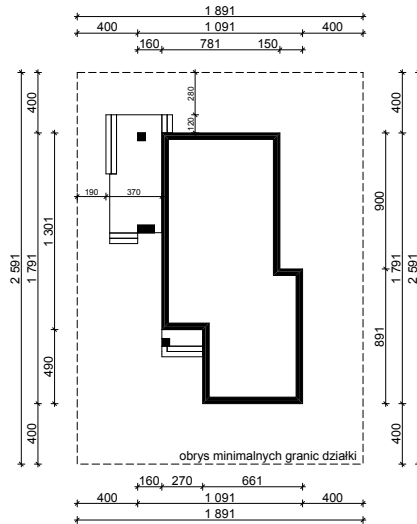

WERSJA PODSTAWOWA

WERSJA LUSTRZANA

OBRYŚ PARTERU BUDYNKU TYP **E-202**

Skala **1:500**

Autor Projektu:

E-DOMY.PL Sp. z o.o. Sp. K.

ul. Powsińska 75 lok.82, 02-903 Warszawa

UWAGA:

W celu zachowania skali, rysunek należy drukować bez funkcji dopasowania, na arkuszu w formacie A4