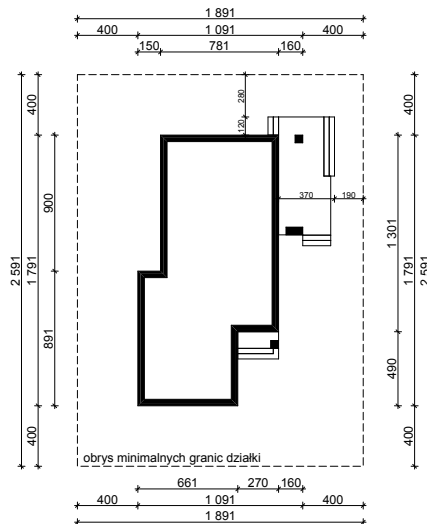

WERSJA PODSTAWOWA

WERSJA LUSTRZANA

OBRYŚ PARTERU BUDYNKU TYP **E-202**

Skala **1:500**

Autor Projektu:

E-DOMY.PL Sp. z o.o. Sp. K.

ul. Powsińska 75 lok.82, 02-903 Warszawa

UWAGA:

W celu zachowania skali, rysunek należy drukować bez funkcji dopasowania, na arkuszu w formacie A4