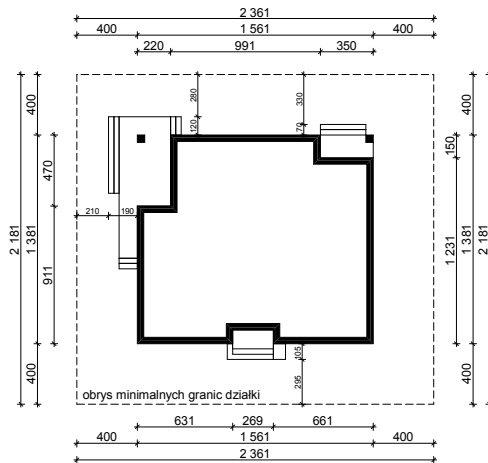

## OBRYŚ PARTERU BUDYNKU TYP **E-205**

Skala 1:500

Autor Projektu:

**E-DOMY.PL Sp. z o.o. Sp. K.**

ul. Powsińska 75 lok.82, 02-903 Warszawa

UWAGA:

W celu zachowania skali, rysunek należy drukować bez funkcji dopasowania, na arkuszu w formacie A4