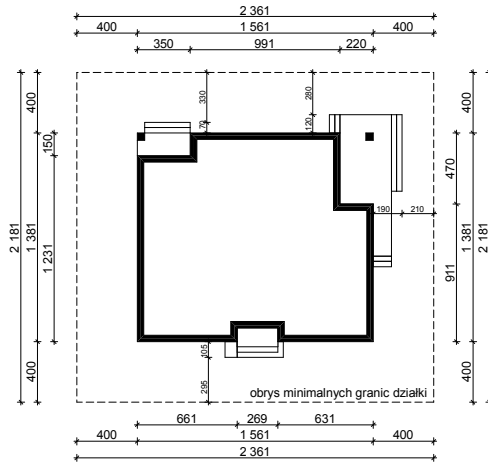

WERSJA PODSTAWOWA