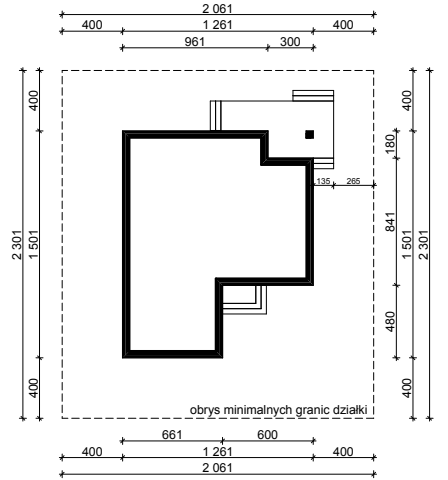

WERSJA PODSTAWOWA