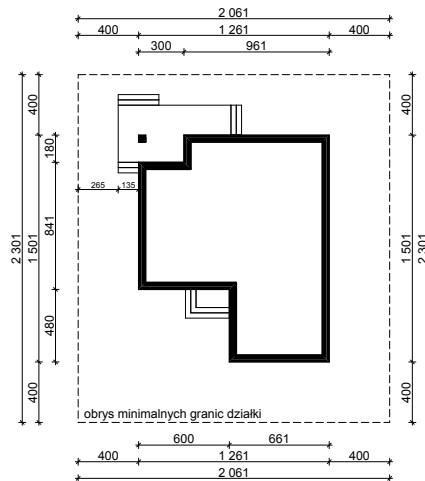

## OBRYS PARTERU BUDYNKU TYP E-214

Skala 1:500

Autor Projektu:

**E-DOMY.PL Sp. z o.o. Sp. K.**

ul. Powsińska 75 lok.82, 02-903 Warszawa

UWAGA:

W celu zachowania skali, rysunek należy drukować bez funkcji dopasowania, na arkuszu w formacie A4