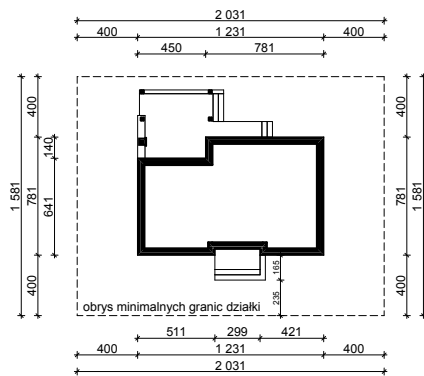

WERSJA PODSTAWOWA

WERSJA LUSTRZANA

OBRYŚ PARTERU BUDYNKU TYP **E-221**

Skala **1:500**

Autor Projektu:

E-DOMY.PL Sp. z o.o. Sp. K.

ul. Powsińska 75 lok.82, 02-903 Warszawa

UWAGA:

W celu zachowania skali, rysunek należy drukować bez funkcji dopasowania, na arkuszu w formacie A4