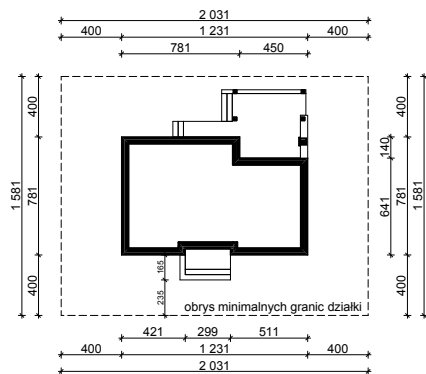

WERSJA PODSTAWOWA

WERSJA LUSTRZANA

OBRYŚ PARTERU BUDYNKU TYP **E-221**

Skala **1:500**

Autor Projektu:

E-DOMY.PL Sp. z o.o. Sp. K.

ul. Powsińska 75 lok.82, 02-903 Warszawa

UWAGA:

W celu zachowania skali, rysunek należy drukować bez funkcji dopasowania, na arkuszu w formacie A4