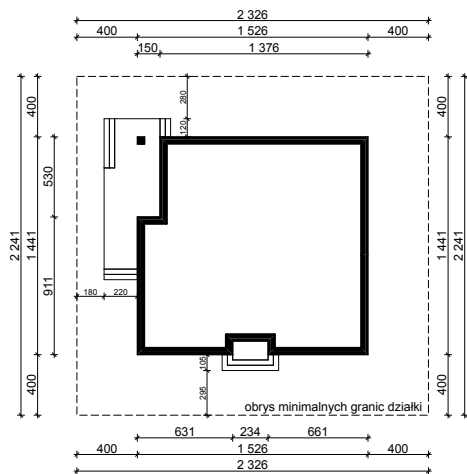

WERSJA PODSTAWOWA

WERSJA LUSTRZANA

OBRYŚ PARTERU BUDYNKU TYP **E-229**

Skala **1:500**

Autor Projektu:

E-DOMY.PL Sp. z o.o. Sp. K.

ul. Powsińska 75 lok.82, 02-903 Warszawa

UWAGA:

W celu zachowania skali, rysunek należy drukować bez funkcji dopasowania, na arkuszu w formacie A4