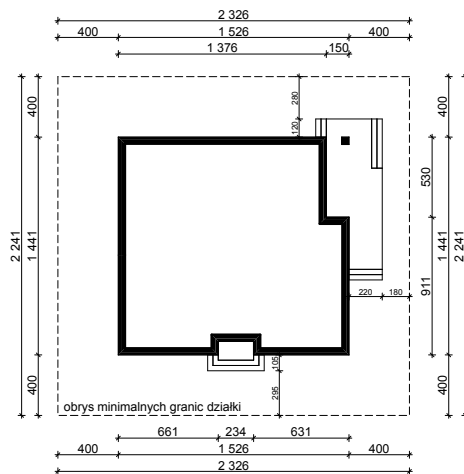

WERSJA PODSTAWOWA

WERSJA LUSTRZANA

OBRYŚ PARTERU BUDYNKU TYP **E-229**

Skala **1:500**

Autor Projektu:

E-DOMY.PL Sp. z o.o. Sp. K.

ul. Powsińska 75 lok.82, 02-903 Warszawa

UWAGA:

W celu zachowania skali, rysunek należy drukować bez funkcji dopasowania, na arkuszu w formacie A4