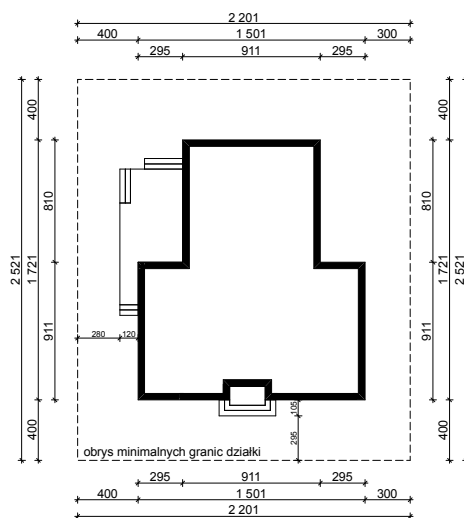

WERSJA PODSTAWOWA

WERSJA LUSTRZANA

Autor Projektu:

E-DOMY.PL Sp. z o.o. Sp. K.

ul. Powsińska 75 lok.82, 02-903 Warszawa

OBRYS PARTERU BUDYNKU TYP E-251