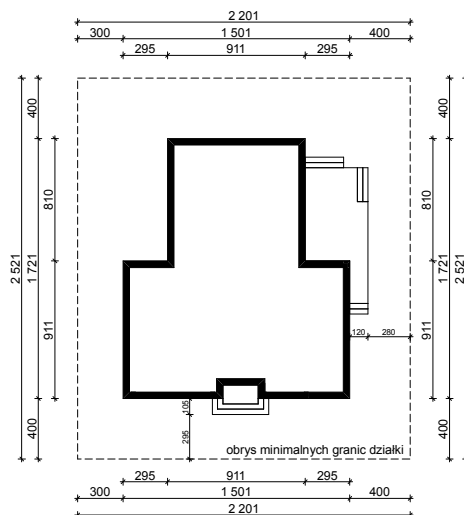

WERSJA PODSTAWOWA

WERSJA LUSTRZANA

Autor Projektu:

E-DOMY.PL Sp. z o.o. Sp. K.

ul. Powsińska 75 lok.82, 02-903 Warszawa

OBRYS PARTERU BUDYNKU TYP E-251