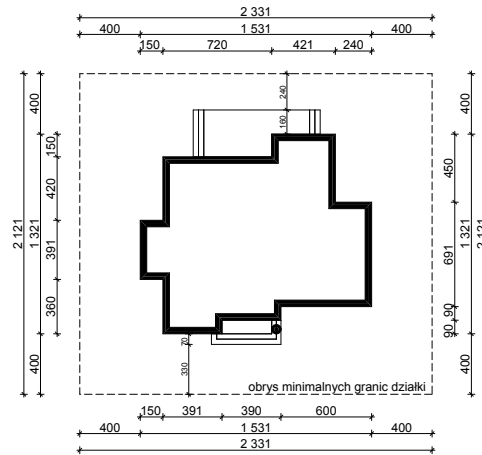

WERSJA PODSTAWOWA

WERSJA LUSTRZANA

OBRYŚ PARTERU BUDYNKU TYP **E-124**

Skala **1:500**

Autor Projektu:

E-DOMY.PL Sp. z o.o. Sp. K.

ul. Powsińska 75 lok.82, 02-903 Warszawa

UWAGA:

W celu zachowania skali, rysunek należy drukować bez funkcji dopasowania, na arkuszu w formacie A4