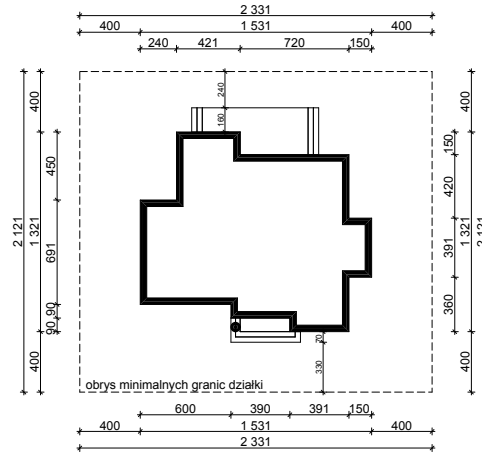

WERSJA PODSTAWOWA

WERSJA LUSTRZANA

OBRYŚ PARTERU BUDYNKU TYP **E-124**

Skala **1:500**

Autor Projektu:

E-DOMY.PL Sp. z o.o. Sp. K.

ul. Powsińska 75 lok.82, 02-903 Warszawa

UWAGA:

W celu zachowania skali, rysunek należy drukować bez funkcji dopasowania, na arkuszu w formacie A4