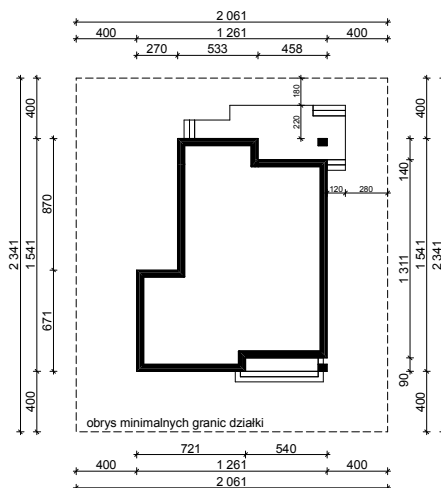

WERSJA PODSTAWOWA

WERSJA LUSTRZANA

Autor Projektu:

E-DOMY.PL Sp. z o.o. Sp. K.

ul. Powsińska 75 lok.82, 02-903 Warszawa

OBRYS PARTERU BUDYNKU TYP E-265