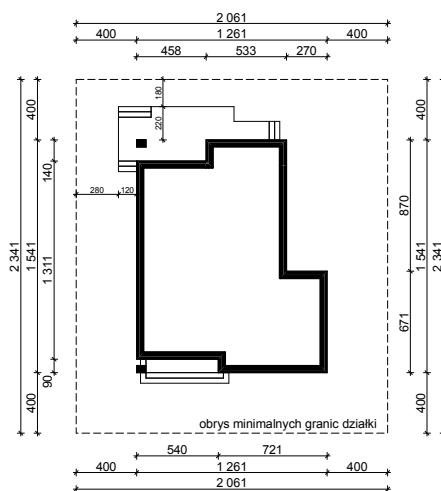

WERSJA PODSTAWOWA

WERSJA LUSTRZANA

Autor Projektu:

E-DOMY.PL Sp. z o.o. Sp. K.

ul. Powsińska 75 lok.82, 02-903 Warszawa

OBRYS PARTERU BUDYNKU TYP E-265